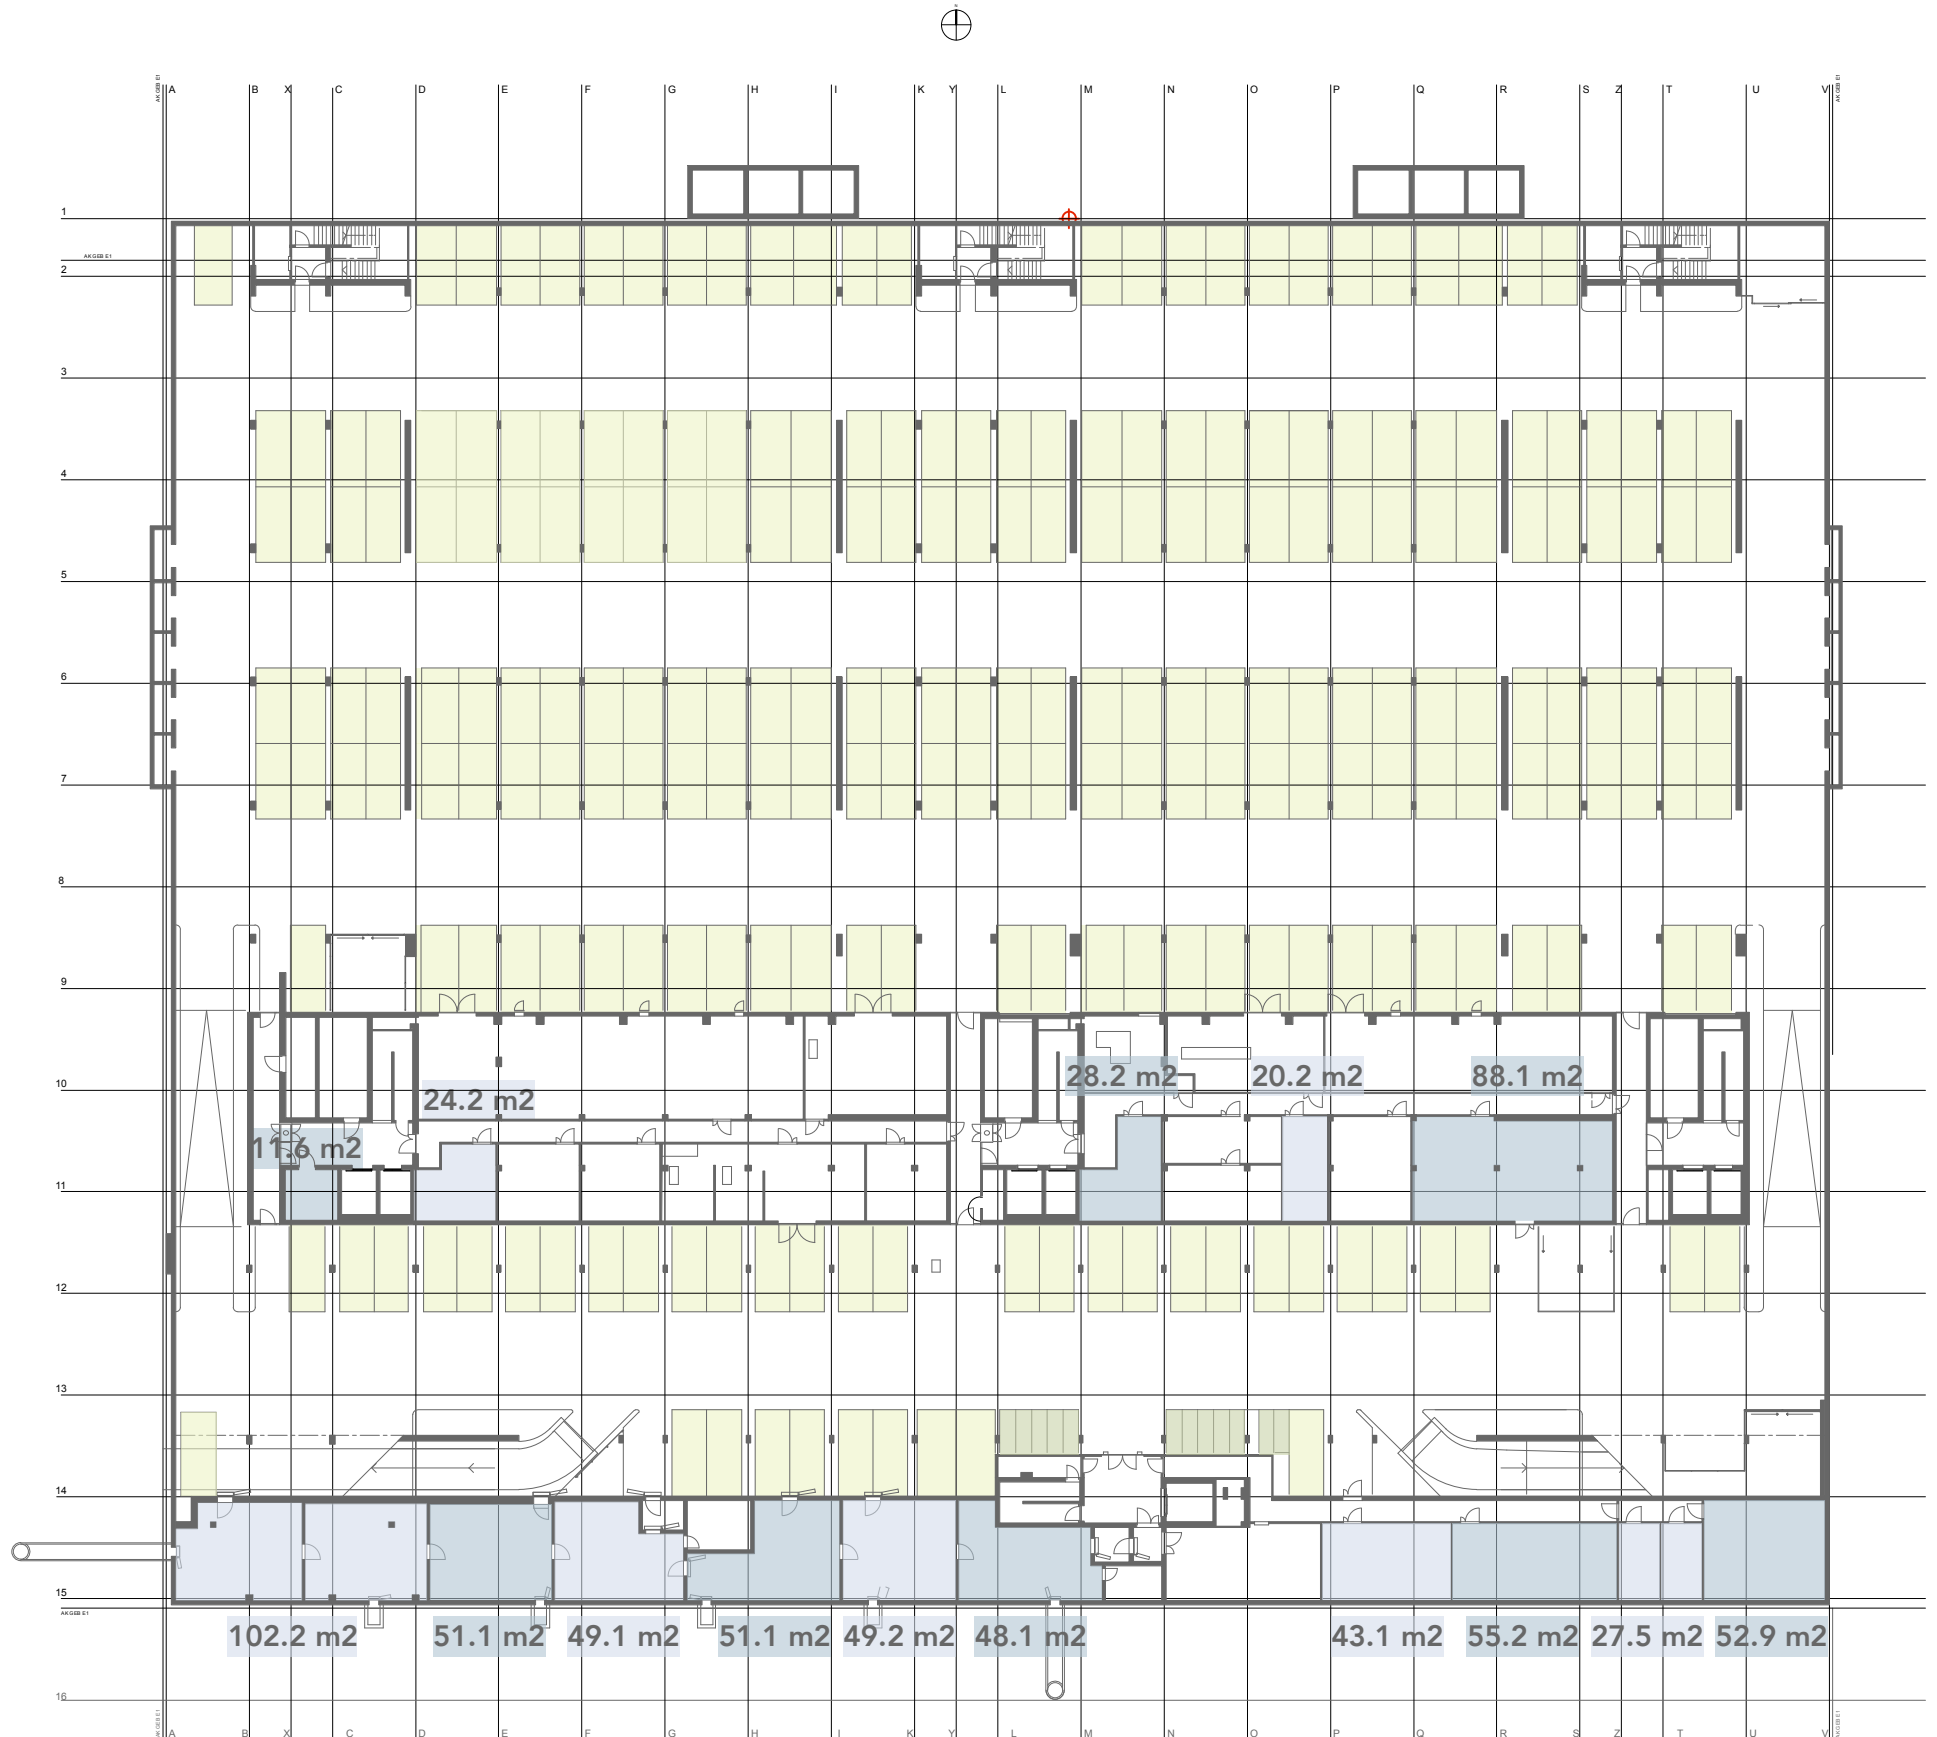

## Untergeschoss

A3 = ca. Mst. 1:500